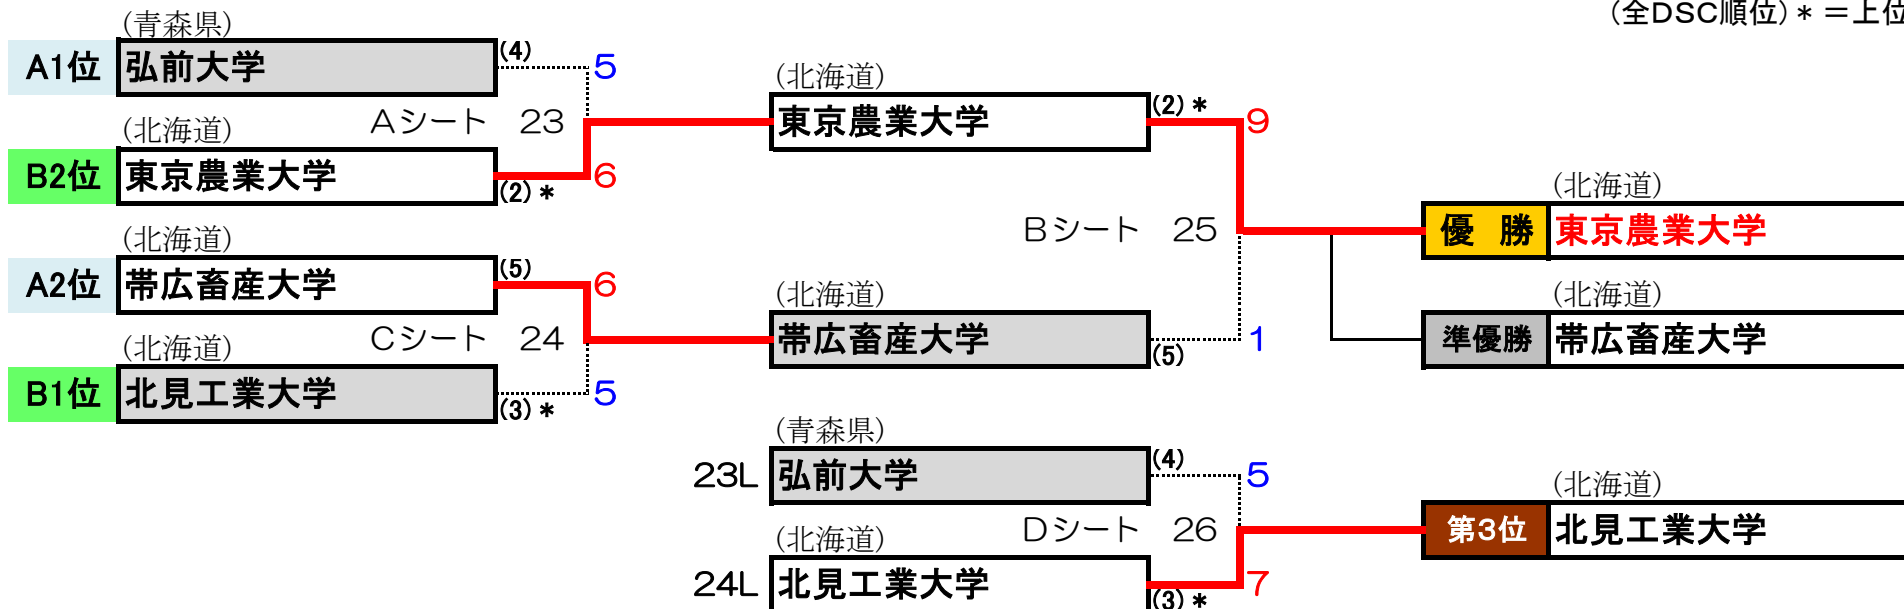

第12回 全農 全日本大学対抗カーリング選手権大会 決勝トーナメント

【男子】

(全DSC順位) * = 上位

【女子】