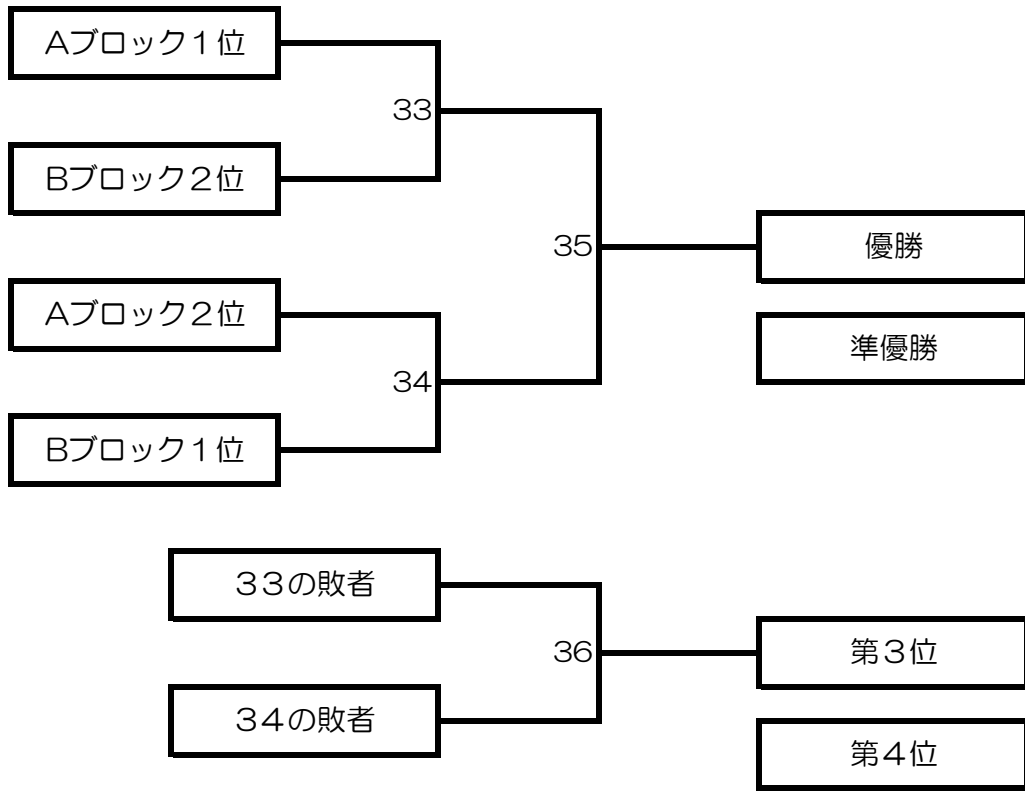

第20回 日本シニアカーリング選手権大会
決勝トーナメント組み合わせ

男子

女子