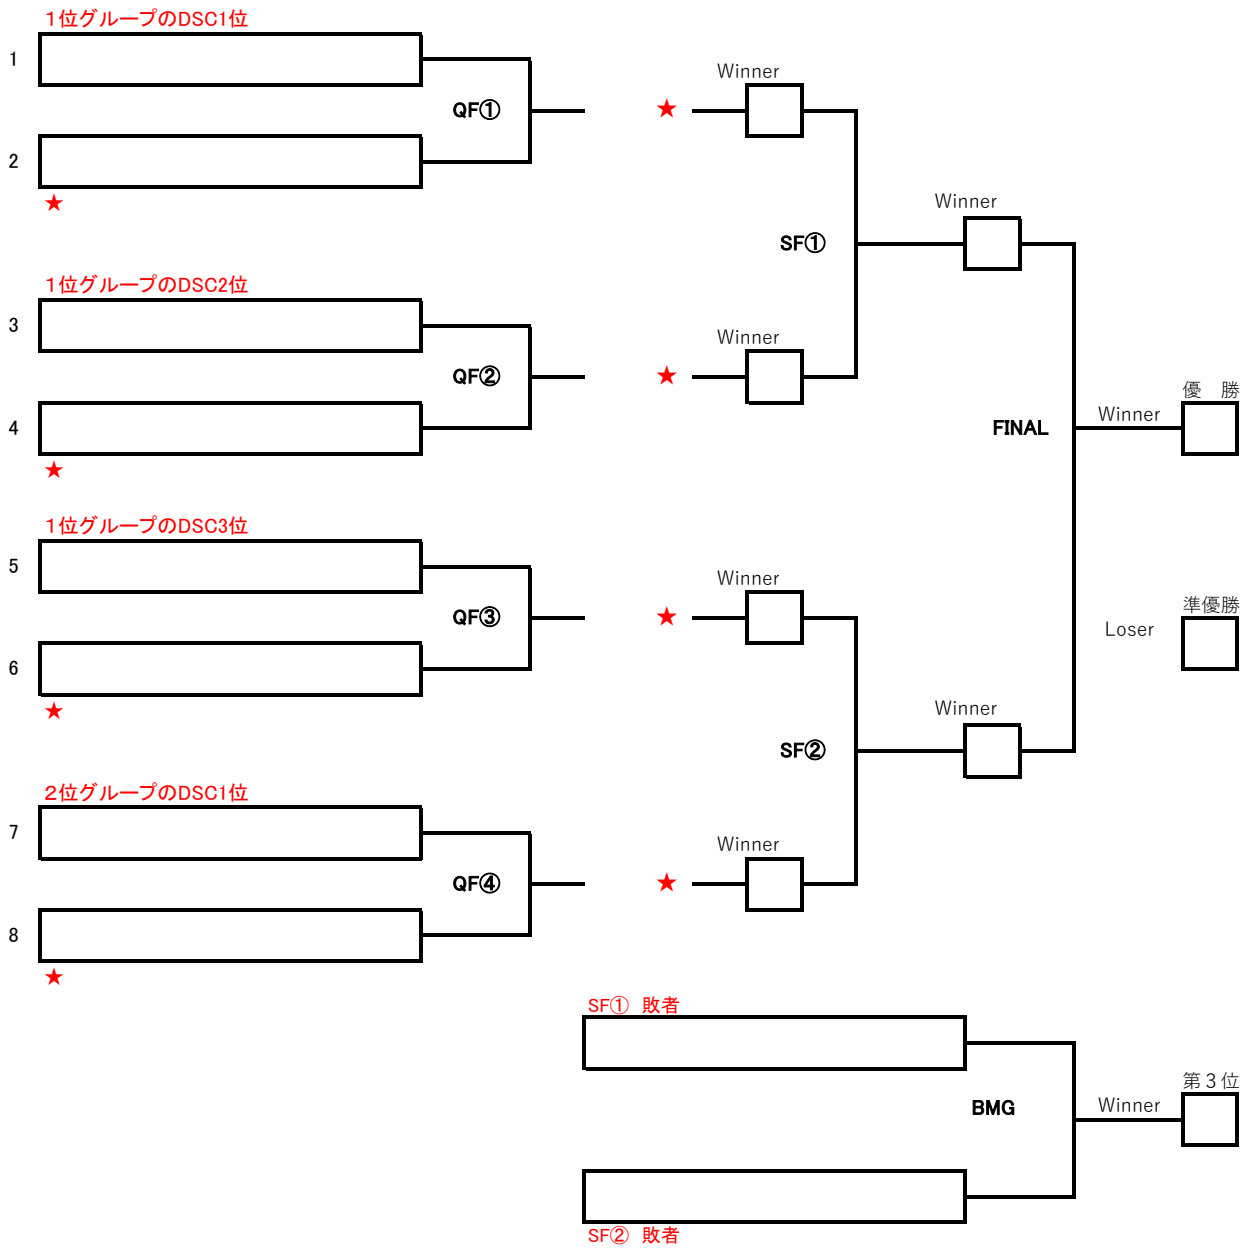

第13回 全農 日本ミックスダブルスカーリング選手権 決勝トーナメント組み合わせ

※) 準々決勝、準決勝の対戦組み合わせ (★) は、予選の結果を基に可能な限り同じグループのチームが対戦しないよう決定される